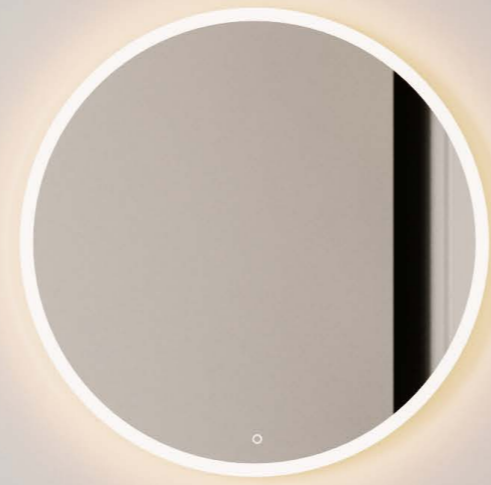

PLISSE' SYSTEM

Bizzarri Design

COMPOSITION AL630

Una famiglia di lavabi free standing o d'appoggio caratterizzata da forme semplici e geometriche.

A family of freestanding or sit-on basins characterized by simple and geometric shapes.