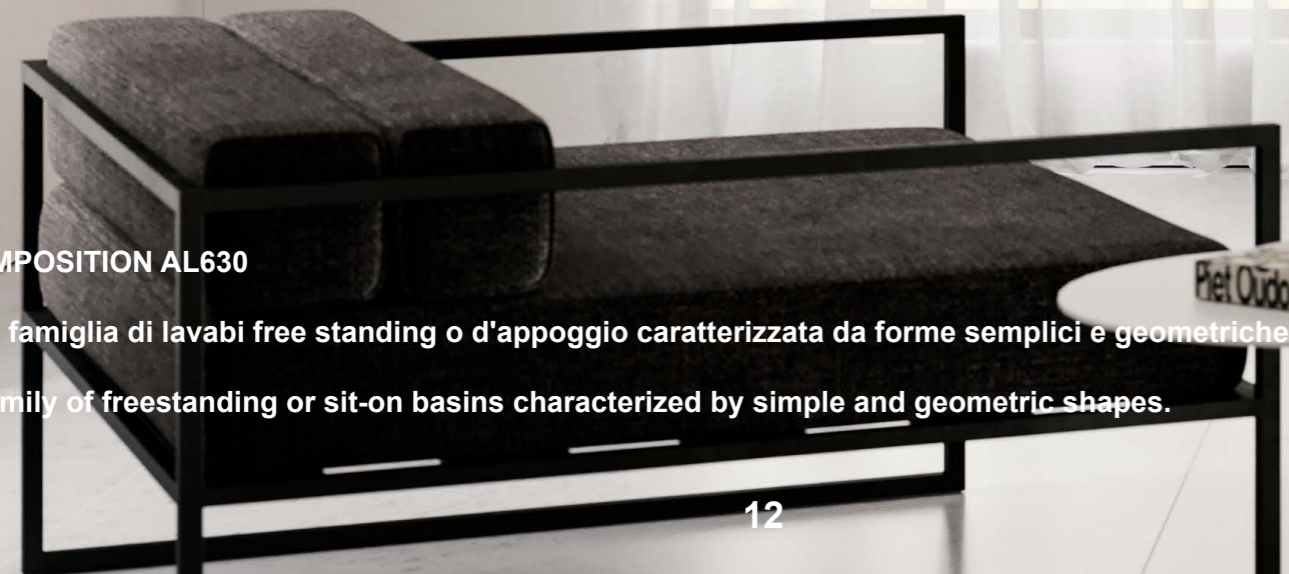

PLISSE' SYSTEM

Bizzarri Design

COMPOSITION AL630

Una famiglia di lavabi free standing o d'appoggio caratterizzata da forme semplici e geometriche.

A family of freestanding or sit-on basins characterized by simple and geometric shapes.